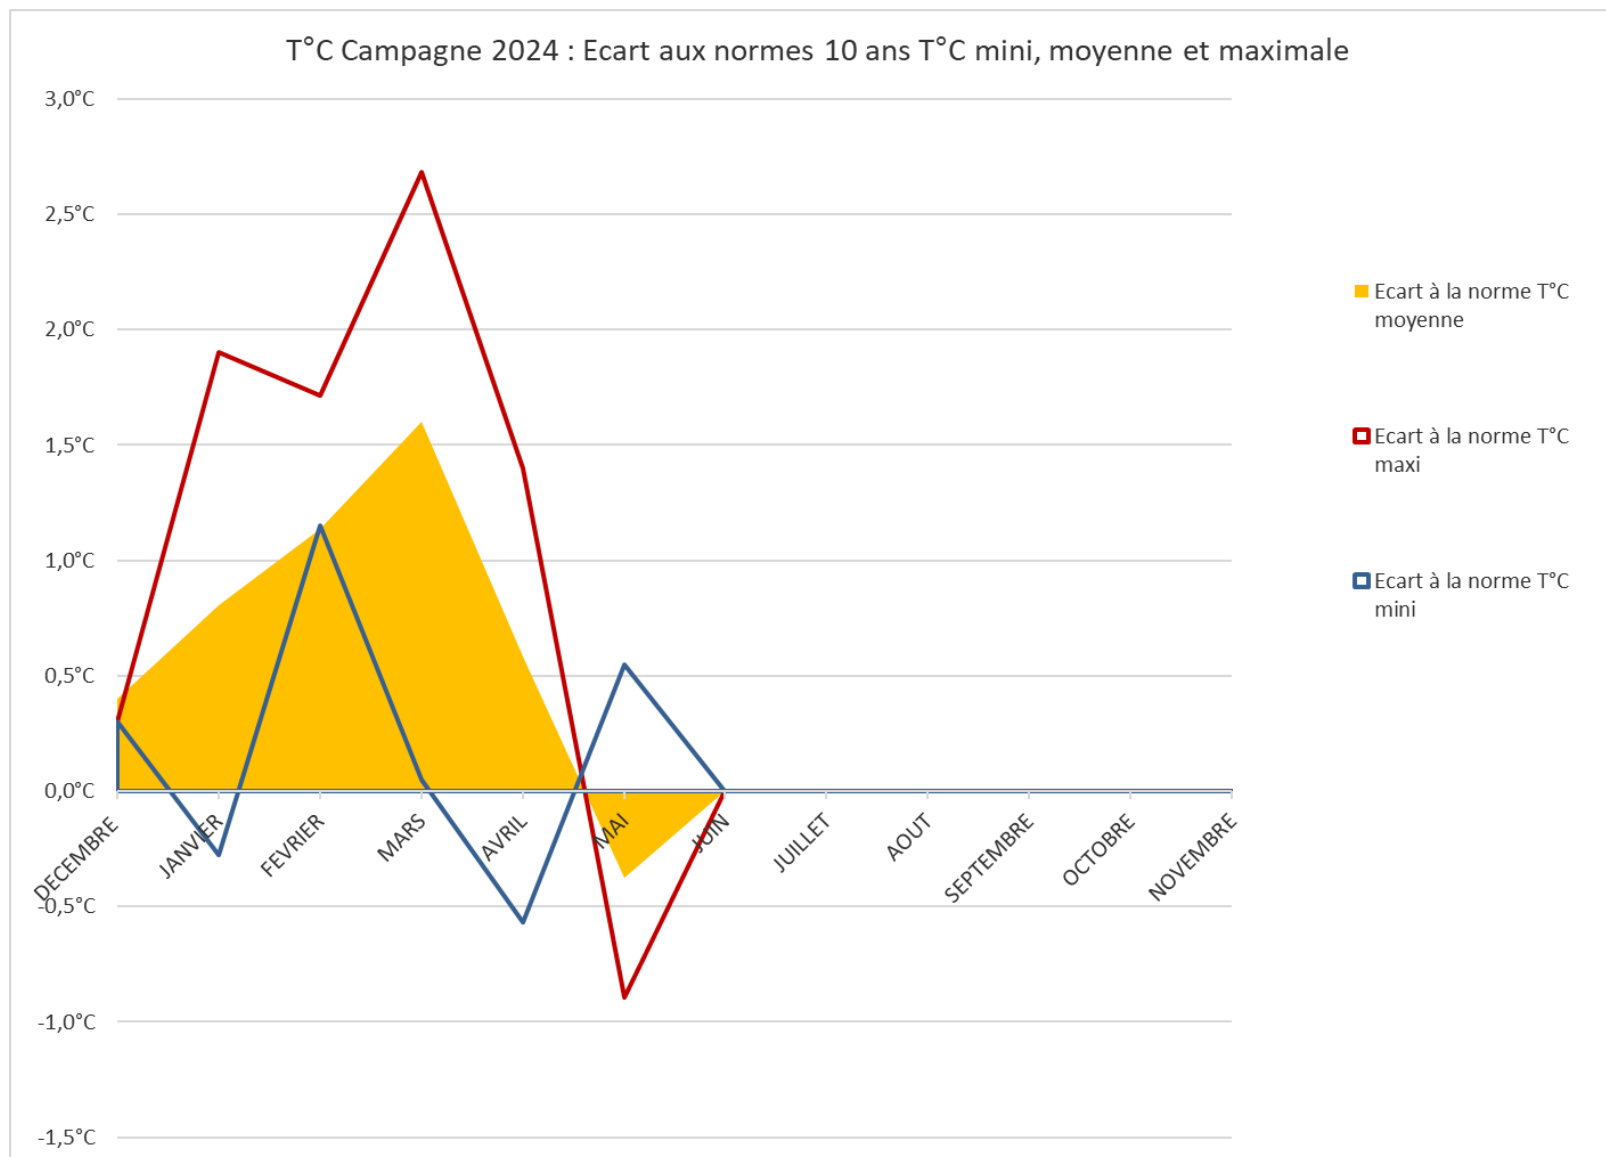

TEMPERATURE MOYENNE CAMPAGNE 2024 : écart à la norme des T°C moy (10 ans)

**MOYENNE DES MAXIMALES par décade et mensuelle
avec différence en °C année n / année n-1**

Source: Myriam CARMENTRAN DELIAS CA47 d'après les données DE,ME,TER jusqu'au 20/09/2022 --> Données réseau SENCROP du 20/09/2022 au 31/05/2024 - STATION DE SAINTE-LIVRADE-SUR-LOT (47)